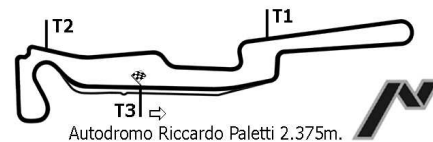

## CLASSIFICA 2° MANCHE

POS	No	CONDUTTORE	NAZ	TEAM	TELAIO/MOTORE	CATEGORIA	G	TEMPO	DISTACCO	GIRO VELOCE	VELOCE
1	12	<b>GEKO</b>			PAROLIN/HONDA		12	<b>9'56.548</b>	<b>57.716 Km/h</b>		49.191 12
2	8	<b>ANDREA</b>			PAROLIN/HONDA		12	<b>10'05.421</b>	8.873		49.394 8
3	10	<b>LEOLINO</b>			PAROLIN/HONDA		12	<b>10'16.120</b>	19.572		47.956 9
4	9	<b>SCALZA</b>			PAROLIN/HONDA		12	<b>10'17.155</b>	20.607		48.987 6
5	2	<b>MOMI</b>			PAROLIN/HONDA		12	<b>10'20.097</b>	23.549		49.006 9
6	4	<b>MORO</b>			PAROLIN/HONDA		12	<b>10'21.178</b>	24.630		50.501 8
7	11	<b>BIOCOM</b>			PAROLIN/HONDA		12	<b>10'27.764</b>	31.216		49.998 4
								GIRO VELOCE	9° LEOLINO	4.7.956	59.829Km/h